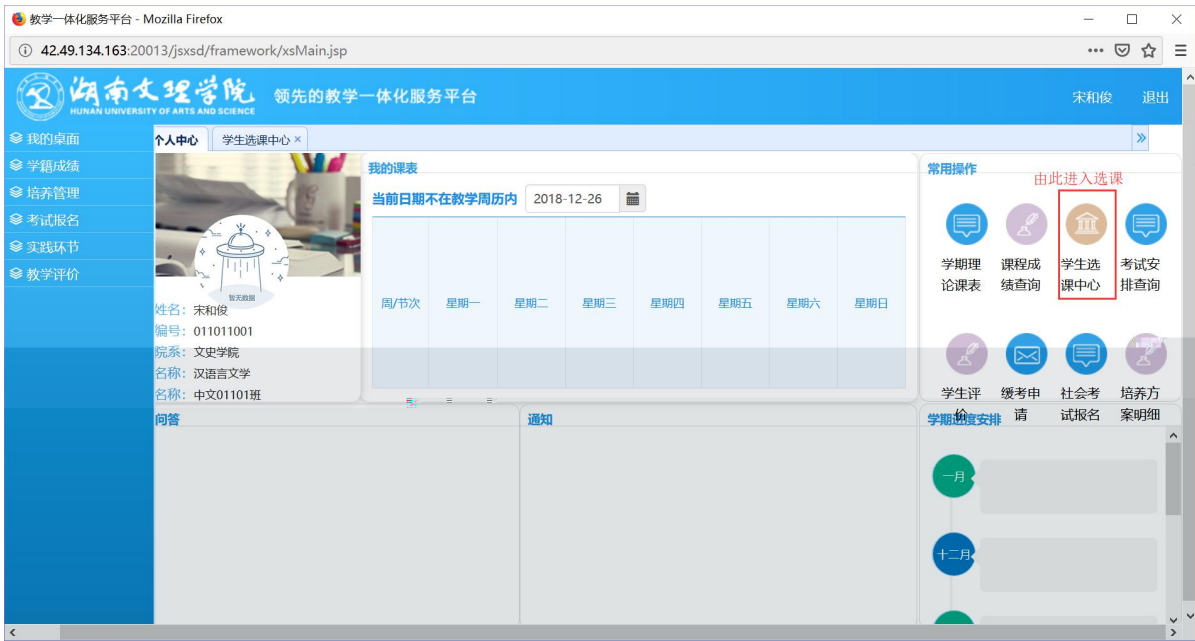

### 用户登录

请输入账号

请输入密码

忘记密码

登录

温馨提示: 推荐使用IE9以上浏览器以及360极速模式。

选课学分情况

**公选课选课**

本学期选课学分/门数要求及已选情况							
	最高总学分	专业内跨年级选课(控制)		跨专业选课(控制)		校公共选修课选课(控制)	
		学分	门数	学分	门数	学分	门数
设置(控制)要求	不控制	不控制	不控制	不控制	不控制	2	1
已选统计	20.0	0.0	0	0.0	0	0.0	0

学生选课

上课时间	上课地点	上课校区	剩余量	时间冲突	类别	操作	课程号	课程名	学分	上课老师
13003091	西院	西院	22	与已选课程“大学英语(二) (实践教学时) 冲突	人文科学	选课	13002037	大学英语(二)	2	王新
	西院	西院	30		自然科学	选课	13002036	ACM程序设计	2	王新
	西院	西院	80		人文科技	选课	13002044	机器学习(网络课)	2	王新