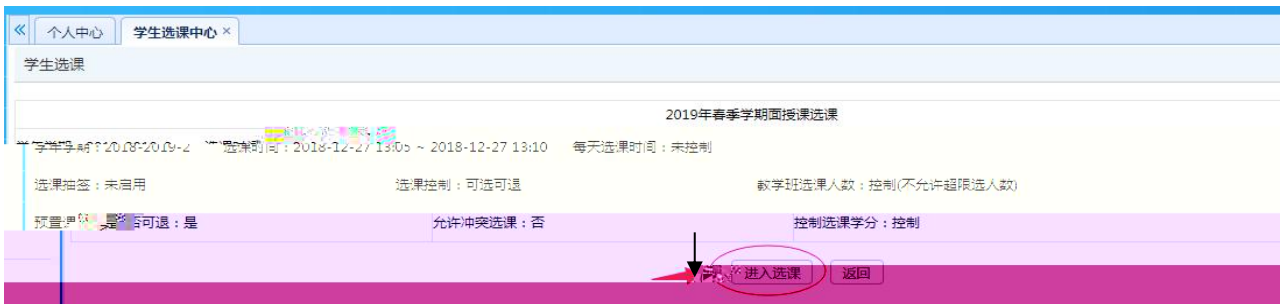

### 用户登录

请输入账号

请输入密码

忘记密码

登录

温馨提示: 推荐使用IE9以上浏览器以及360极速模式。

选课学分情况

**公选课选课**

本学期选课学分/门数要求及已选情况							
	最高总学分	专业内跨年级选课(控制)		跨专业选课(控制)		校公共选修课选课(控制)	
		学分	门数	学分	门数	学分	门数
设置(控制)要求	不控制	不控制	不控制	不控制	不控制	2	1
已选统计	20.0	0.0	0	0.0	0	0.0	0

学生选课

上课时间	上课地点	上课校区	剩余量	时间冲突	类别	操作	课程号	课程名	学分	上课老师
13003091	西院	西院	22	与已选课程“大学英语(二) (实践教学时) 冲突	人文科学	选课	13002037	大学英语(二)	2	王新
	西院	西院	30		自然科学	选课	13002036	ACM程序设计	2	王新
	西院	西院	80		人文科技	选课	13002044	机器学习(网络课)	2	王新